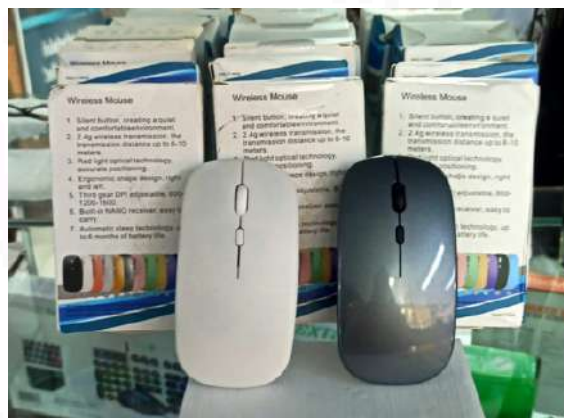

MOUSLAR

Meetion R547
2.4G USB Simsiz Optik Mouse

11.00 ₼

www.setap.az

SETAP ELEKTRONIKA

Zəng üçün +994 70 222 84 44

MOUSLAR

Simsiz kompüter siçanları